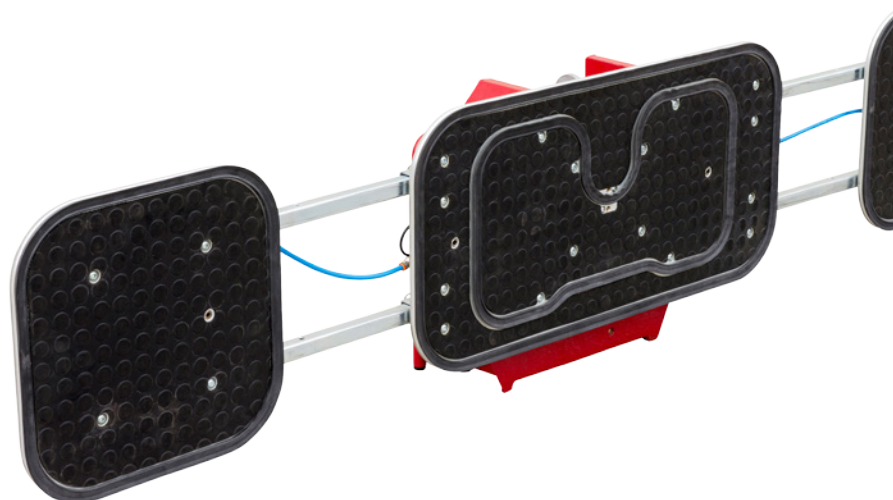

HOEFLOON
VL500
GLASZUIGER

HOEFLOON[®]

HOEFLON VL500

Mist u een hulpmiddel voor het plaatsen van ruiten? Dan is de VL500 voor u de passende oplossing. Deze compacte glaszuiger is geschikt voor bijna elk formaat glas. Denk aan smalle hoge ruiten of kleine ruiten, het is voor deze glaszuiger geen probleem. Met een hijscapaciteit van 500kg kunnen ook ruiten van een groter formaat op hun plek worden gezet. Door de hoge gebruiksvriendelijkheid is het plaatsen van een ruit nog nooit zo makkelijk geweest. De VL500 kan worden uitgevoerd met een afstandsbediening, dit maakt dat deze glaszuiger ook kan worden ingezet op grotere hoogtes en op de minder toegankelijke plekken. Ook is de unit uitgerust met een dubbel vacuümsysteem om veilig te hijsen.

Specificaties

Capaciteit	500kg 3 zuigplaten
	250kg 1 zuigplaat
Afmetingen	800 x 415 x 240mm smal 250kg
	1630 x 415 x 240mm breed 500kg
	2070 x 415 x 240mm extra breed 500kg
Accu	12V
Oplader	230V 50Hz
Kantelbereik	90°
Draaibereik	Eindeloos met borging elke 90°
Veiligheid	Dubbele vacuüm circuit
	Dubbele buffervat
	Dubbele knopbediening
Indicatoren	Analoge spanningsmeter
	Analoge vacuümmeters
Max. windsnelheid	5,5m/s
Gewicht	40kg
	52kg met uitbreiding

Accessoires/Opties

Afstandsbediening	50m bereik
Transportkar	Voor makkelijk en veilig transport
Afdekhoes	Met handig opbergvak

Afdekhoes

VL500 IN HET KORT

- › Laag eigen gewicht
- › Accu voor lange gebruiksduur (9 uur)
- › Korte ophanging mogelijk (afgeschuinde buffers)
- › Eindeloze rotatie met blokkering bij iedere 90 graden
- › 90 graden kantelbereik met vergrendeling in verticale stand
- › Dubbel circuit voor extra veiligheid
- › Praktische transportkar