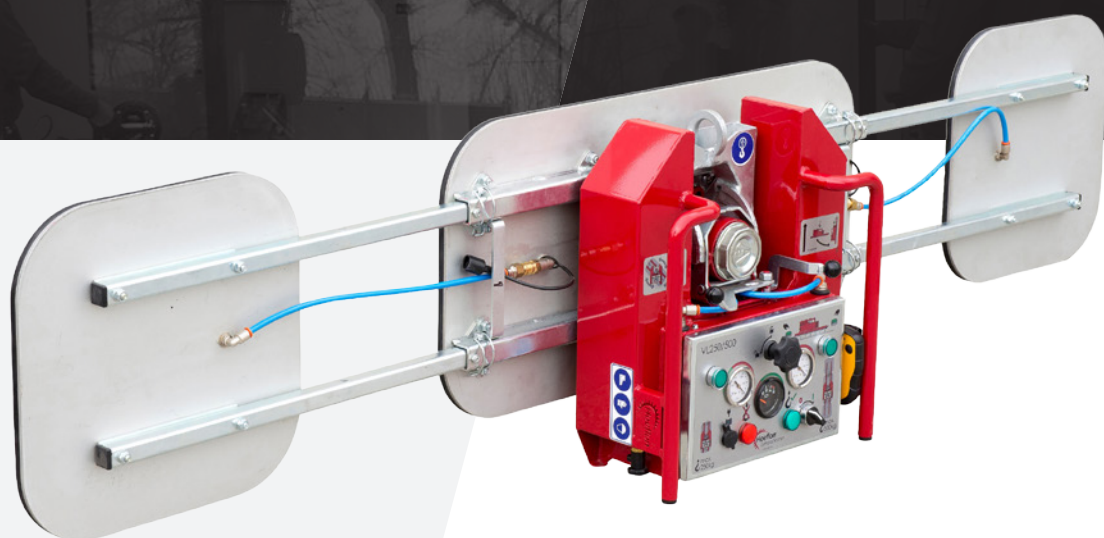

HOEFLOON
VL500
GLASZUIGER

HOEFLOON[®]

HOEFLON VL500

Mist u een hulpmiddel voor het plaatsen van ruiten? Dan is de VL500 voor u de passende oplossing. Deze compacte glaszuiger is geschikt voor bijna elk formaat glas. Denk aan smalle hoge ruiten of kleine ruiten, het is voor deze glaszuiger geen probleem. Met een hijscapaciteit van 500kg kunnen ook ruiten van een groter formaat op hun plek worden gezet. Door de hoge gebruiksvriendelijkheid is het plaatsen van een ruit nog nooit zo makkelijk geweest. De VL500 kan worden uitgevoerd met een afstandsbediening, dit maakt dat deze glaszuiger ook kan worden ingezet op grotere hoogtes en op de minder toegankelijke plekken. Ook is de unit uitgerust met een dubbel vacuümsysteem om veilig te hijsen.

Specificaties

Capaciteit	500kg 3 zuigplaten
	250kg 1 zuigplaat
Afmetingen	800 x 415 x 240mm smal 250kg
	1630 x 415 x 240mm breed 500kg
	2070 x 415 x 240mm extra breed 500kg
Accu	12V
Oplader	230V 50Hz
Kantelbereik	90°
Draaibereik	Eindeloos met borging elke 90°
Veiligheid	Dubbele vacuüm circuit
	Dubbele buffervat
	Dubbele knopbediening
Indicatoren	Analoge spanningsmeter
	Analoge vacuümmeters
Max. windsnelheid	5,5m/s
Gewicht	40kg
	52kg met uitbreiding

Accessoires/Opties

Afstandsbediening	50m bereik
Transportkar	Voor makkelijk en veilig transport
Afdekhoes	Met handig opbergvak

Afdekhoes

VL500 IN HET KORT

- › Laag eigen gewicht
- › Accu voor lange gebruiksduur (9 uur)
- › Korte ophanging mogelijk (afgeschuinde buffers)
- › Eindeloze rotatie met blokkering bij iedere 90 graden
- › 90 graden kantelbereik met vergrendeling in verticale stand
- › Dubbel circuit voor extra veiligheid
- › Praktische transportkar