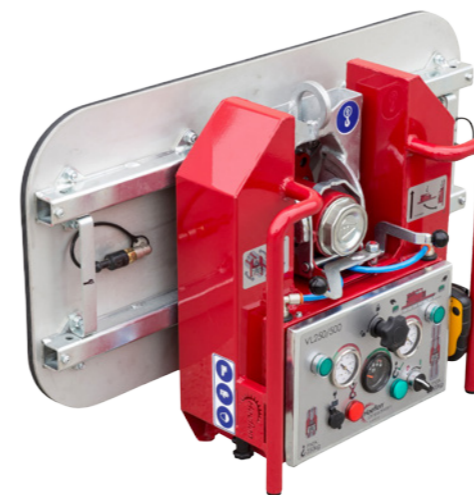

HOEFLOON
VL500
GLASZUIGER

HOEFLOON[®]

HOEFLON VL500

Mist u een hulpmiddel voor het plaatsen van ruiten? Dan is de VL500 voor u de passende oplossing. Deze compacte glaszuiger is geschikt voor bijna elk formaat glas. Denk aan smalle hoge ruiten of kleine ruiten, het is voor deze glaszuiger geen probleem. Met een hijscapaciteit van 500kg kunnen ook ruiten van een groter formaat op hun plek worden gezet. Door de hoge gebruiksvriendelijkheid is het plaatsen van een ruit nog nooit zo makkelijk geweest. De VL500 kan worden uitgevoerd met een afstandsbediening, dit maakt dat deze glaszuiger ook kan worden ingezet op grotere hoogtes en op de minder toegankelijke plekken. Ook is de unit uitgerust met een dubbel vacuümsysteem om veilig te hijsen.

Specificaties

Capaciteit	500kg 3 zuigplaten
	250kg 1 zuigplaat
Afmetingen	800 x 415 x 240mm smal 250kg
	1630 x 415 x 240mm breed 500kg
	2070 x 415 x 240mm extra breed 500kg
Accu	12V
Oplader	230V 50Hz
Kantelbereik	90°
Draaibereik	Eindeloos met borging elke 90°
Veiligheid	Dubbele vacuüm circuit
	Dubbele buffervat
	Dubbele knopbediening
Indicatoren	Analoge spanningsmeter
	Analoge vacuümmeters
Max. windsnelheid	5,5m/s
Gewicht	40kg
	52kg met uitbreiding

Accessoires/Opties

Afstandsbediening	50m bereik
Transportkar	Voor makkelijk en veilig transport
Afdekhoes	Met handig opbergvak

Afdekhoes

VL500 IN HET KORT

- › Laag eigen gewicht
- › Accu voor lange gebruiksduur (9 uur)
- › Korte ophanging mogelijk (afgeschuinde buffers)
- › Eindeloze rotatie met blokkering bij iedere 90 graden
- › 90 graden kantelbereik met vergrendeling in verticale stand
- › Dubbel circuit voor extra veiligheid
- › Praktische transportkar