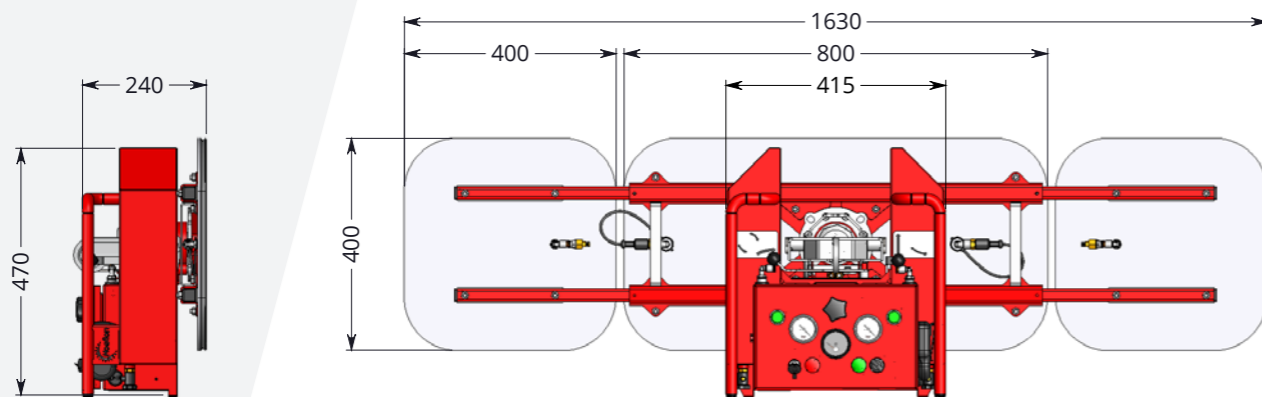

HOEFLOON
VL500
GLASZUIGER

HOEFLOON[®]

HOEFLON VL500

Mist u een hulpmiddel voor het plaatsen van ruiten? Dan is de VL500 voor u de passende oplossing. Deze compacte glaszuiger is geschikt voor bijna elk formaat glas. Denk aan smalle hoge ruiten of kleine ruiten, het is voor deze glaszuiger geen probleem. Met een hijscapaciteit van 500kg kunnen ook ruiten van een groter formaat op hun plek worden gezet. Door de hoge gebruiksvriendelijkheid is het plaatsen van een ruit nog nooit zo makkelijk geweest. De VL500 kan worden uitgevoerd met een afstandsbediening, dit maakt dat deze glaszuiger ook kan worden ingezet op grotere hoogtes en op de minder toegankelijke plekken. Ook is de unit uitgerust met een dubbel vacuümsysteem om veilig te hijsen.

Specificaties

Capaciteit	500kg 3 zuigplaten
	250kg 1 zuigplaat
Afmetingen	800 x 415 x 240mm smal 250kg
	1630 x 415 x 240mm breed 500kg
	2070 x 415 x 240mm extra breed 500kg
Accu	12V
Oplader	230V 50Hz
Kantelbereik	90°
Draaibereik	Eindeloos met borging elke 90°
Veiligheid	Dubbele vacuüm circuit
	Dubbele buffervat
	Dubbele knopbediening
Indicatoren	Analoge spanningsmeter
	Analoge vacuümmeters
Max. windsnelheid	5,5m/s
Gewicht	40kg
	52kg met uitbreiding

Accessoires/Opties

Afstandsbediening	50m bereik
Transportkar	Voor makkelijk en veilig transport
Afdekhoes	Met handig opbergvak

Afdekhoes

VL500 IN HET KORT

- › Laag eigen gewicht
- › Accu voor lange gebruiksduur (9 uur)
- › Korte ophanging mogelijk (afgeschuinde buffers)
- › Eindeloze rotatie met blokkering bij iedere 90 graden
- › 90 graden kantelbereik met vergrendeling in verticale stand
- › Dubbel circuit voor extra veiligheid
- › Praktische transportkar